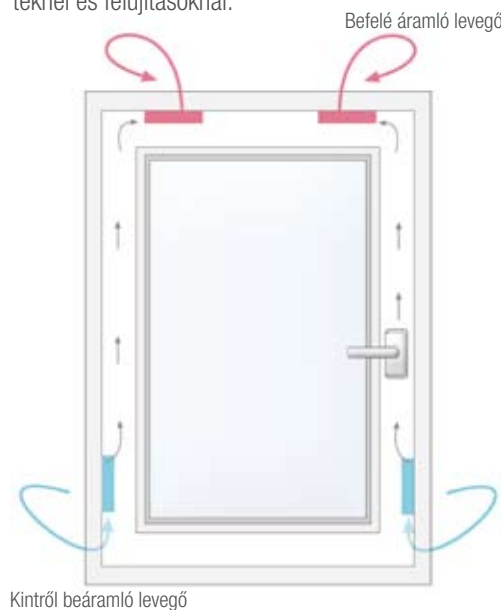

Innovatív rendszer, meggyőző teljesítménnyel

A pára és az általa kiváltott penészképződés megakadályozása céljából a REHAU AirComfort a szél-nyomástól függően friss levegőt irányít az ablakokra. Az egyedülálló megoldás jelentősen csökkenti a pára miatt bekövetkező épületkárokat. A mechanizmus érzékenyen reagál a dinamikus szélnyomás növekedésére, és önműködően bezárul. Ezáltal különösen kellemessé válik a szellőztetés, és nem keletkezik huzat. A rugalmas rendszer mechanikusan működik, nem fogyaszt áramot, és nagyon gazdaságos. Csavarok és fúrás nélkül, egyszerűen szerelhető, akár utólag is. Az innovatív megoldás egyaránt alkalmazható új projekteknél és felújításoknál.

Bernoulli hidrodinamikai paradoxona

A levegőáram a várakozással szemben nem eltolja magát, hanem magába húzza a vele határos tárgyakat. Ennek a hatásnak köszönhetően a REHAU AirComfort esetében a tömítőprofil a dinamikus szélnyomás növekedésekor felemelkedik, majd megbízhatóan visszazáródik.

Hosszú élettartamú, értékálló és könnyen tisztítható

Az Ön ablakainak hosszú távú megoldást kell nyújtaniuk, miközben csak csekély karbantartást igényelnek. Ezért a REHAU Euro-Design 70 ablakok kizárólag első osztályú minőségben készülnek. Ennek megfelelően értékállóak és – kiváló felületi minőségüknek köszönhetően – egyúttal rendkívül könnyen tisztántarthatóak.

Hosszú élettartamot biztosító és értékálló anyagmegmunkálás.

A kiváló minőségű felületeket egyszerű és könnyű tisztítani.